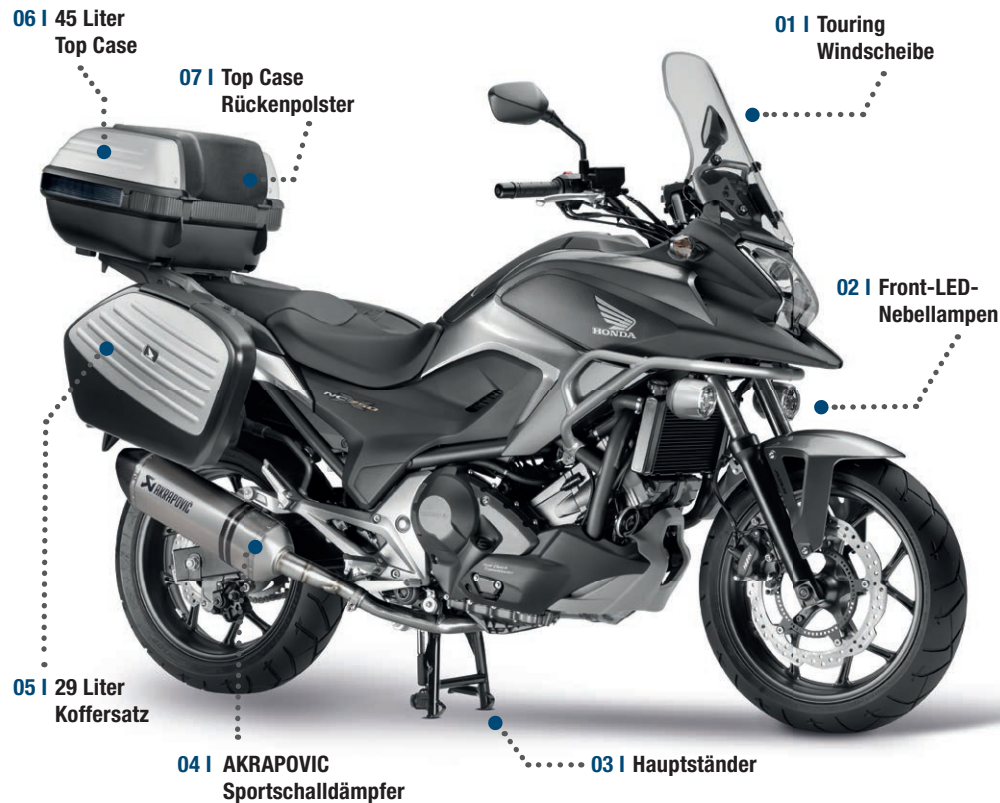

NC750X Honda Originalzubehör

01 | Touring Windscheibe

08R72-MGS-D30

- 140 mm höher und 80 mm breiter als Standard-Scheibe
- inklusive Alu-Trägersystem
- nicht eintragungspflichtig, ist Bestandteil der EG-BE

138,- €

02 | Front-LED-Nebellampen

08V72-MGS-D30

- ! Müssen kombiniert werden mit Montagesatz 08V70-MGS-D30 (397,- €), Dekorrahmen für Seitenverkleidung 08P70-MGS-D30 (169,- €), Zusatzkabel 08A70-MJL-D30 (16,- €) und Relaykit 08A70-MGS-D30 (14,- €)

308,- €

03 | Hauptständer

08M70-MGS-D30

- garantiert sicherer Stand auf jedem Untergrund

177,- €

689,- €

04 | AKRAPOVIC Sportschalldämpfer

08F88-MGS-900

- Titan Slip-On Line

Koffer Verkleidungssatz

08F84-MBT-800A

- gebürsteter Alu-Look

82,- €

399,- €

05 | Koffersatz 29 L

08L76-MGS-D30